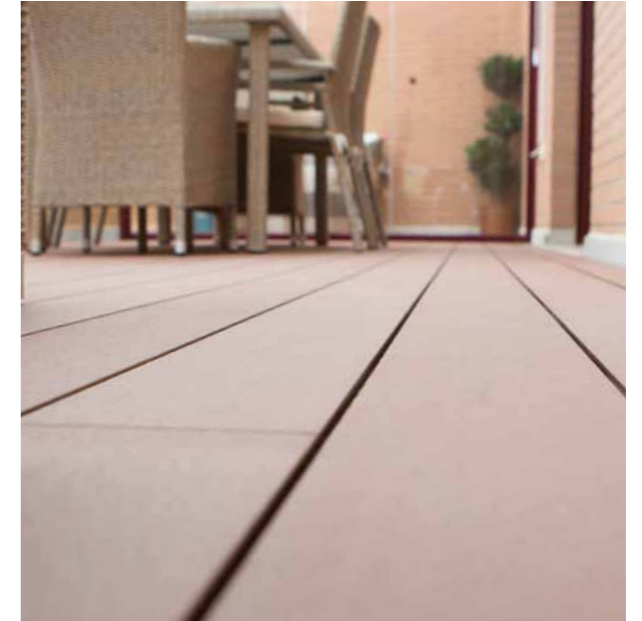

Tarima tecnológica

► *Parallel 150, Pivotal 250 y 350, Gravital 400*

Para aquellos exteriores con un plus a los pies. Gracias a su innovadora combinación de madera y polímeros reciclados, la tarima tecnológica presenta una alta resistencia y durabilidad: ni se astilla, ni se raya ni se pudre. Su montaje es sencillo y rápido, sin necesidad de obra.