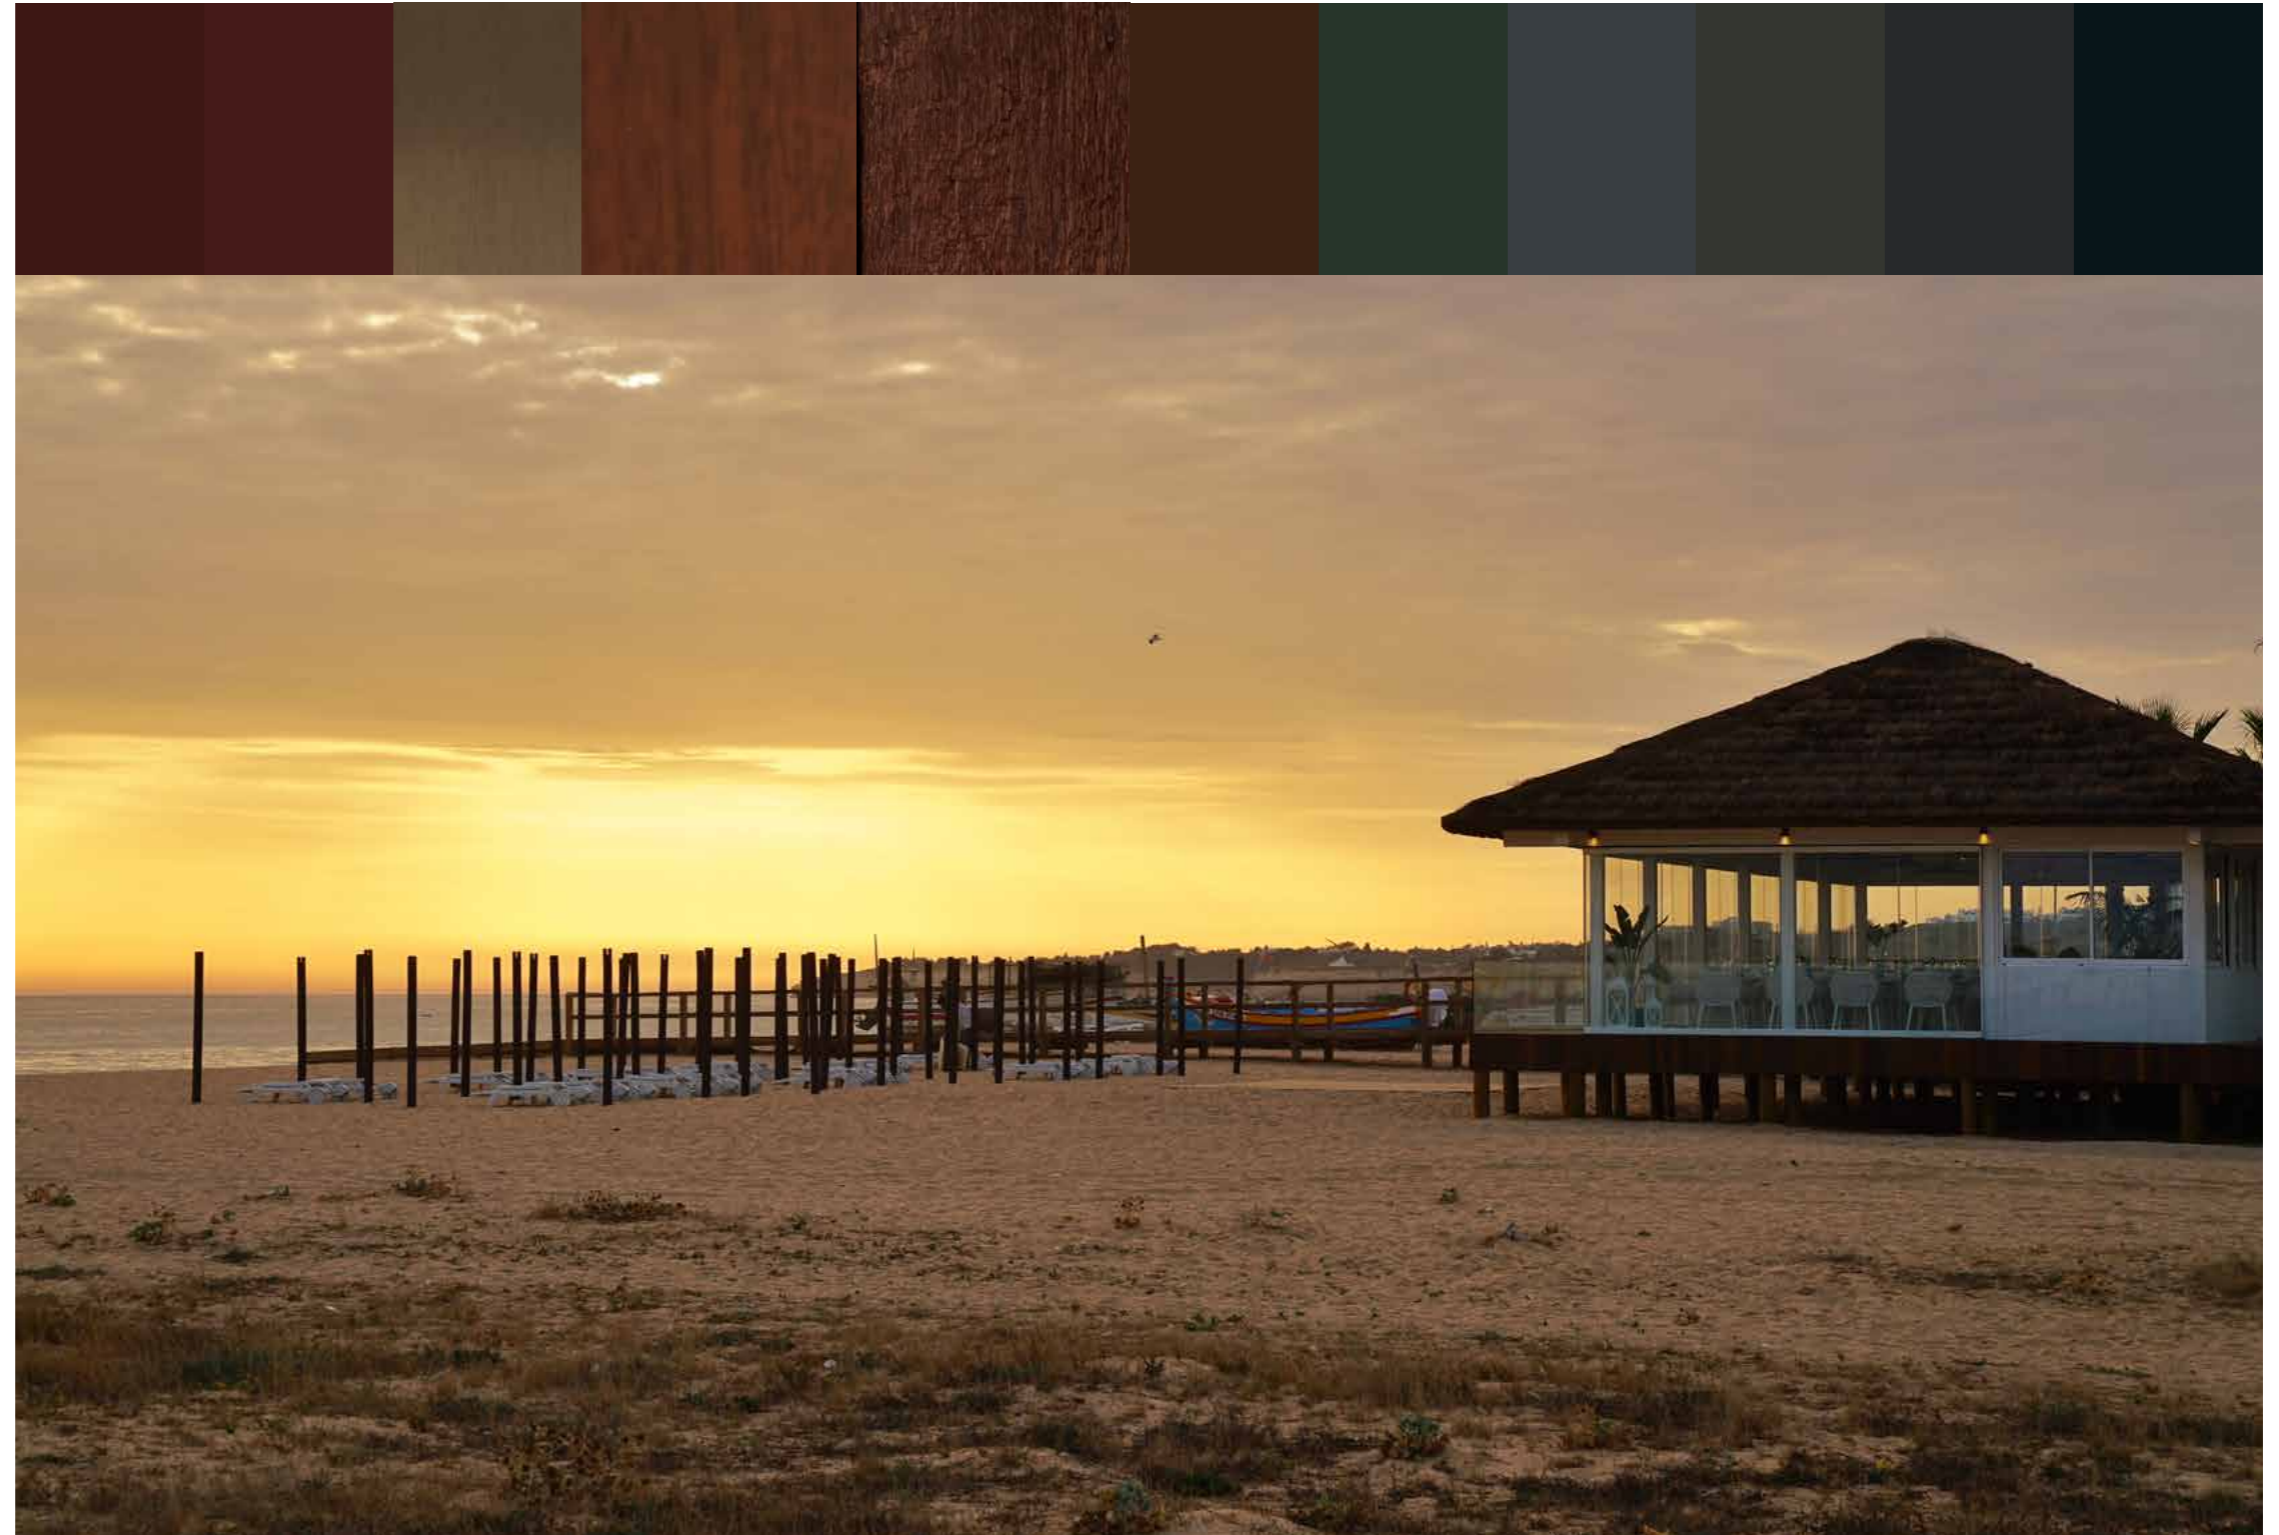

Los colores. Un sinfín de acabados.

La vida en el exterior está llena de colores y matices. Kauma ha seleccionado acabados que son pura naturaleza. Más de 200 colores de carta RAL, anodizados y efectos madera. Nuestro deseo, diseñar el espacio exterior en perfecta simbiosis con el entorno y tus sueños estéticos.

Chocolate
brown
RAL 8017

Mahogany
brown
RAL 8016

Bronce
mate
Anodizado

Sapelly
Imitación
madera

Nogal oscuro
texturado
Imitación madera

Sepia
brown
RAL 8014

Fir green
RAL 9016

Anthracite
grey
RAL 7016

Umbr grey
RAL 7022

Graphite
black
RAL 9016

Jet black
RAL 9005

▲ Gravital 400. Restaurante Praia Dourada. Armação de Pêra.