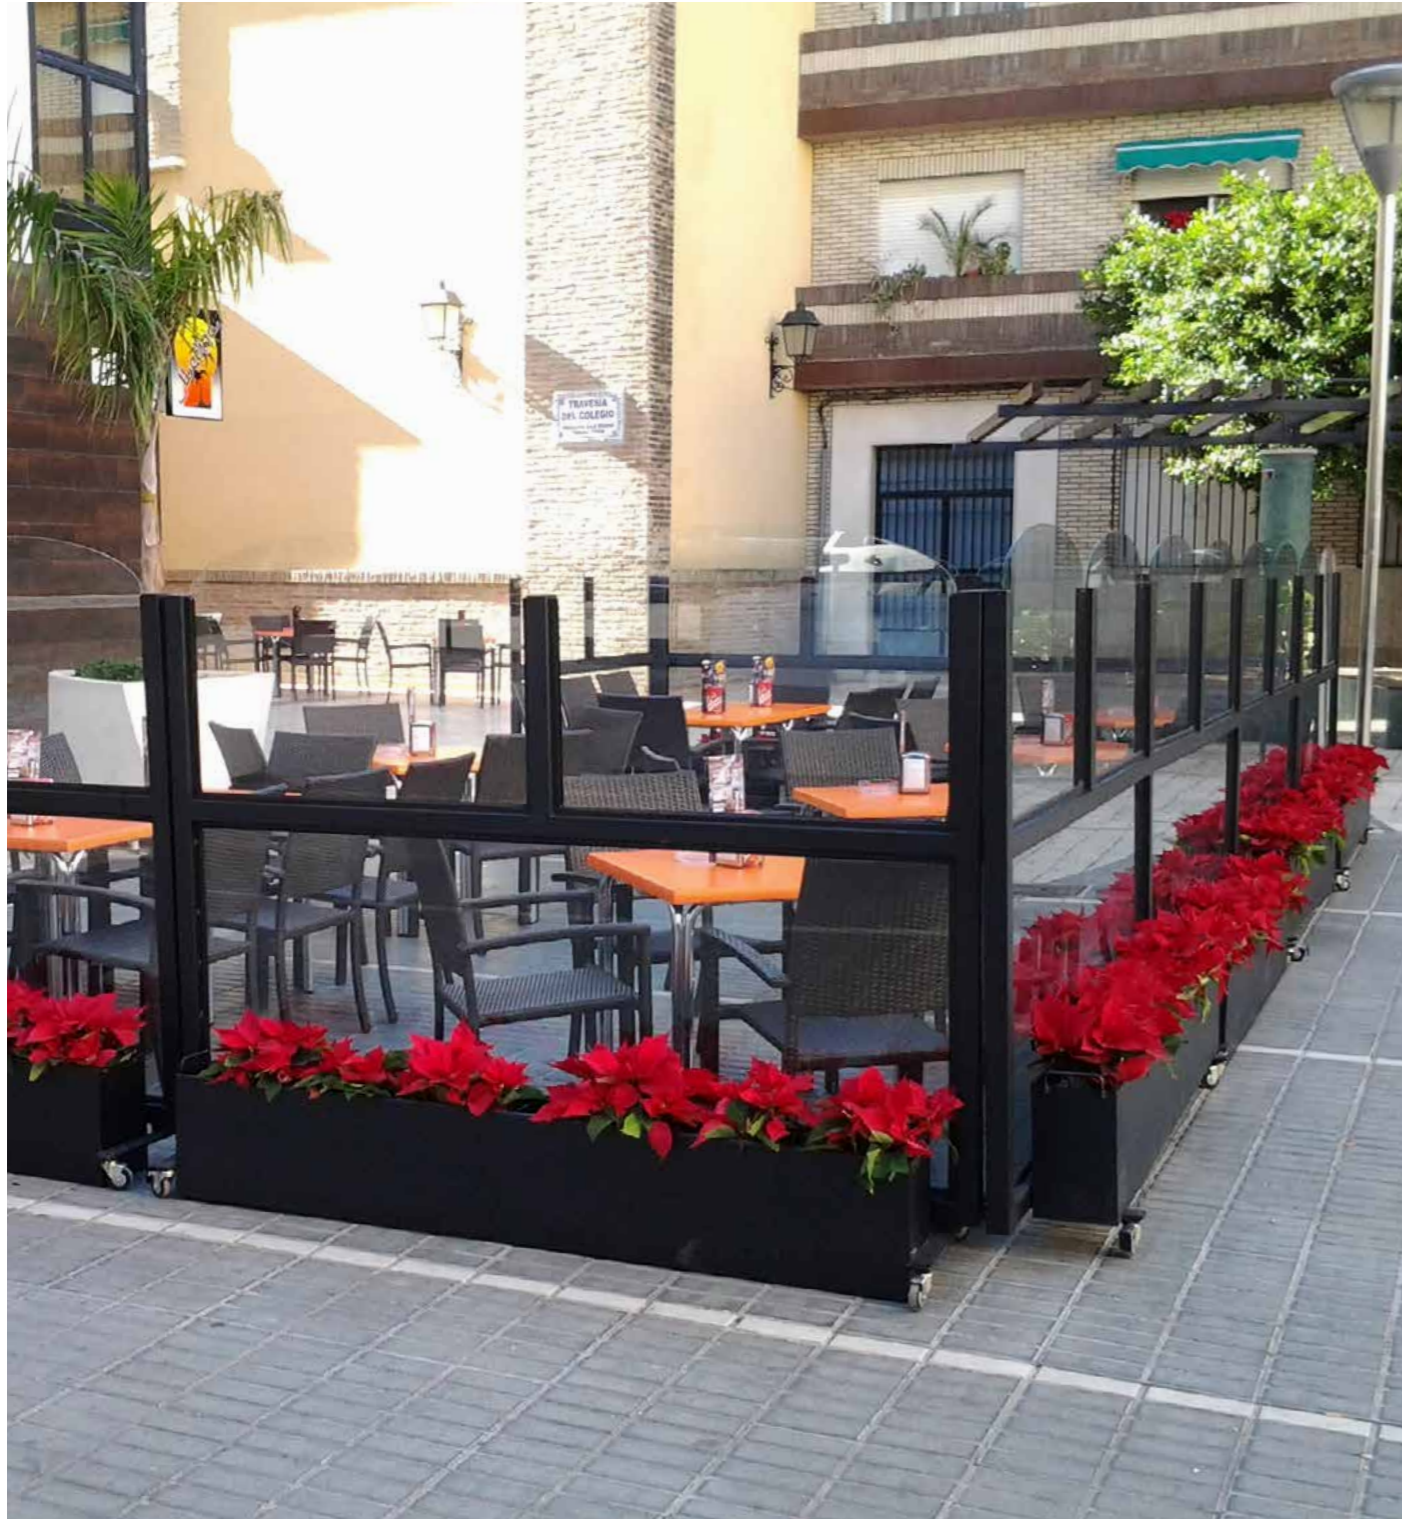

Las opciones

Amplifica tu experiencia

Las opciones de personalización permiten adaptar los paravientos a tus necesidades de funcionamiento, rendimiento y acabados.

- P.24 Sistemas estructurales
- P.25 Personalización
- P.26 Colores