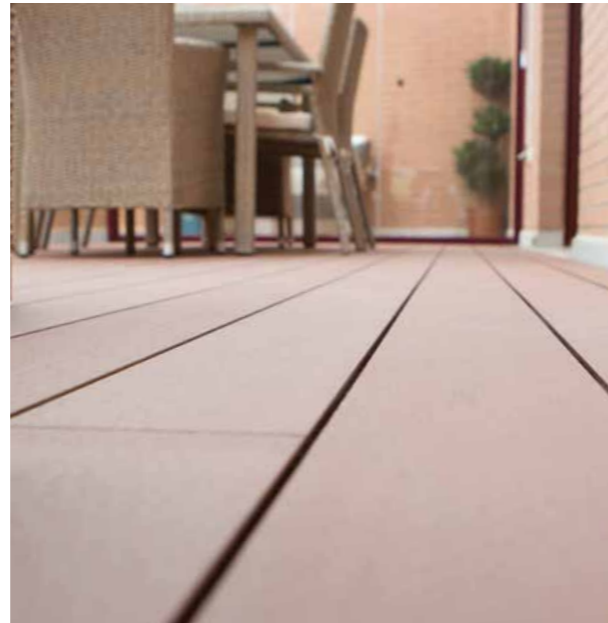

## Tarima tecnológica

► *Aure, Extenda, Plega*

Para aquellos exteriores con un plus a los pies. Gracias a su innovadora combinación de madera y polímeros reciclados, la tarima tecnológica presenta una alta resistencia y durabilidad: ni se astilla, ni se raya ni se pudre. Su montaje es sencillo y rápido, sin necesidad de obra.