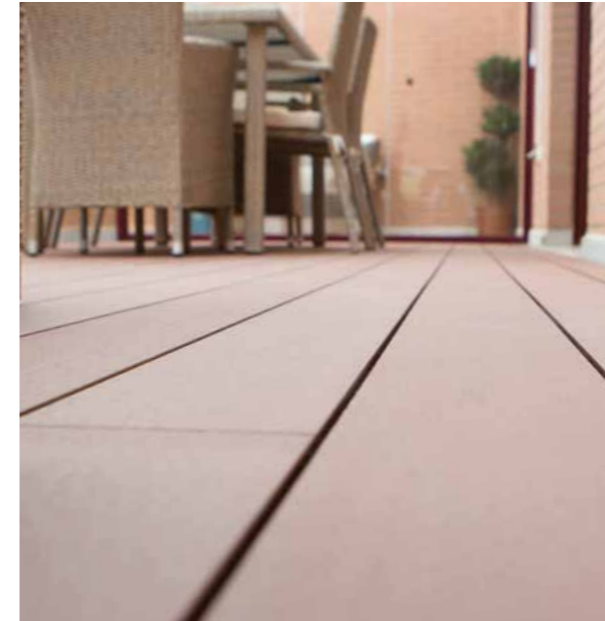

Tarima tecnológica

Para aquellos exteriores con un plus a los pies. Gracias a su innovadora combinación de madera y polímeros reciclados, la tarima tecnológica presenta una alta resistencia y durabilidad: ni se astilla, ni se raya ni se pudre. Su montaje es sencillo y rápido, sin necesidad de obra.