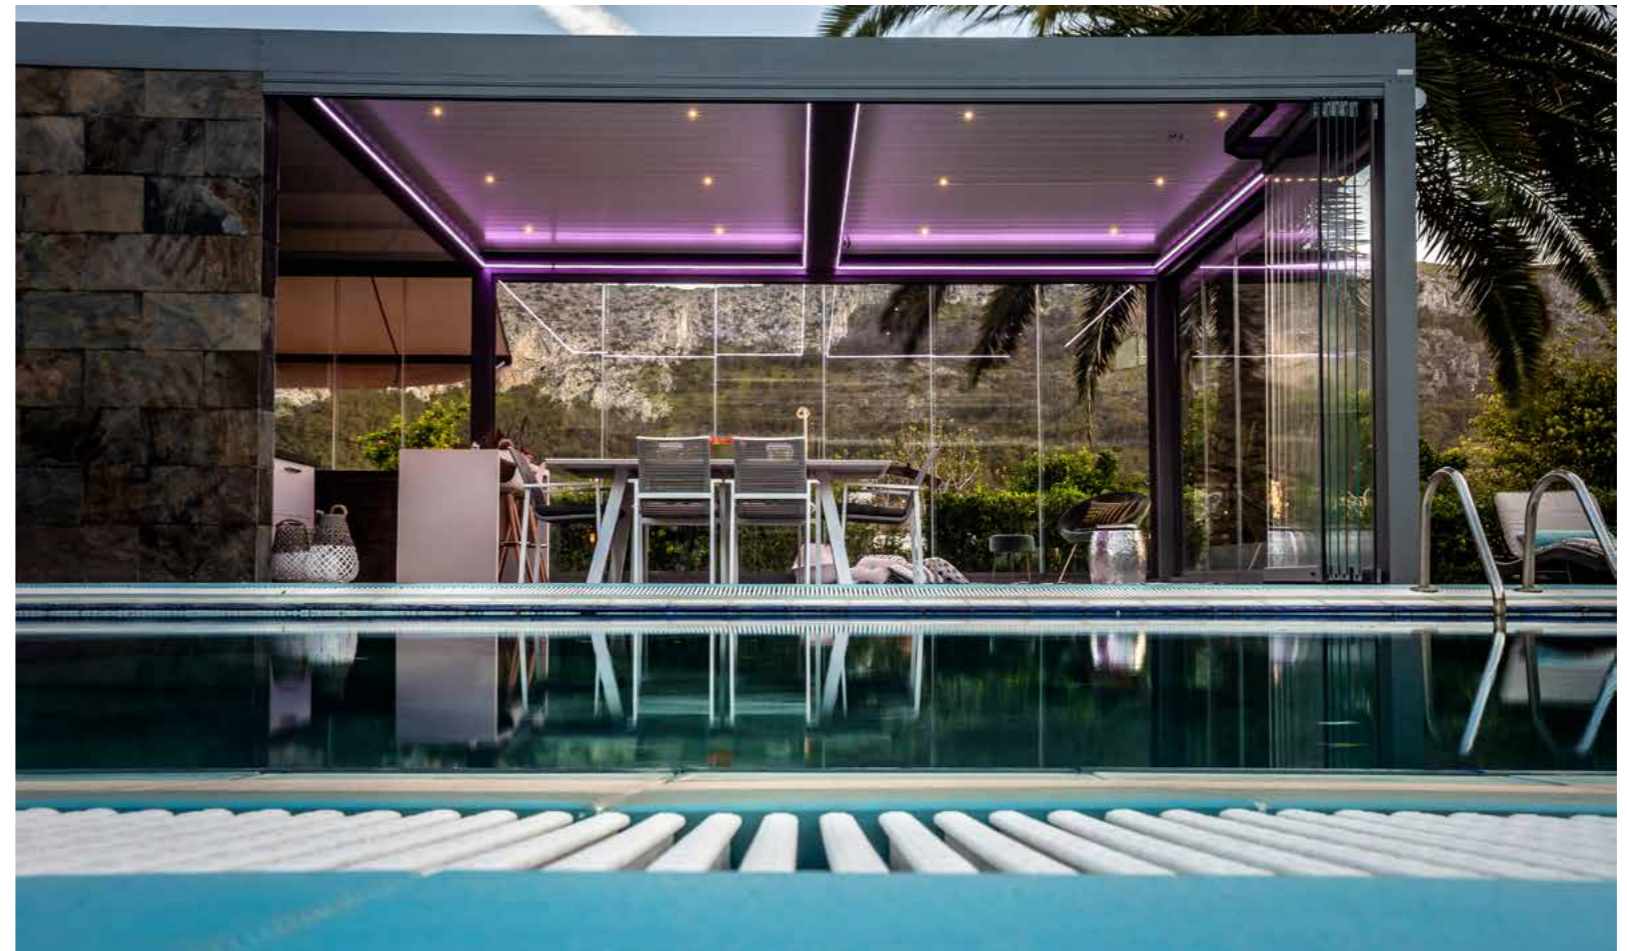

Nimbo

Pérgola bioclimática de lamas regulables. Robusta estructura de aluminio en perfecta simbiosis con la naturaleza. Crea un microclima regulable mediante su sistema de ventilación natural.

Capaz de ampliar la superficie habitable sin necesidad de realizar obras, Nimbo es la solución ideal para terrazas, jardines, hoteles y restaurantes. Gracias a su motorización y sus numerosos sensores inteligentes, regula la intensidad de luz y sombra con una sencilla apertura y cierre de las lamas orientables.